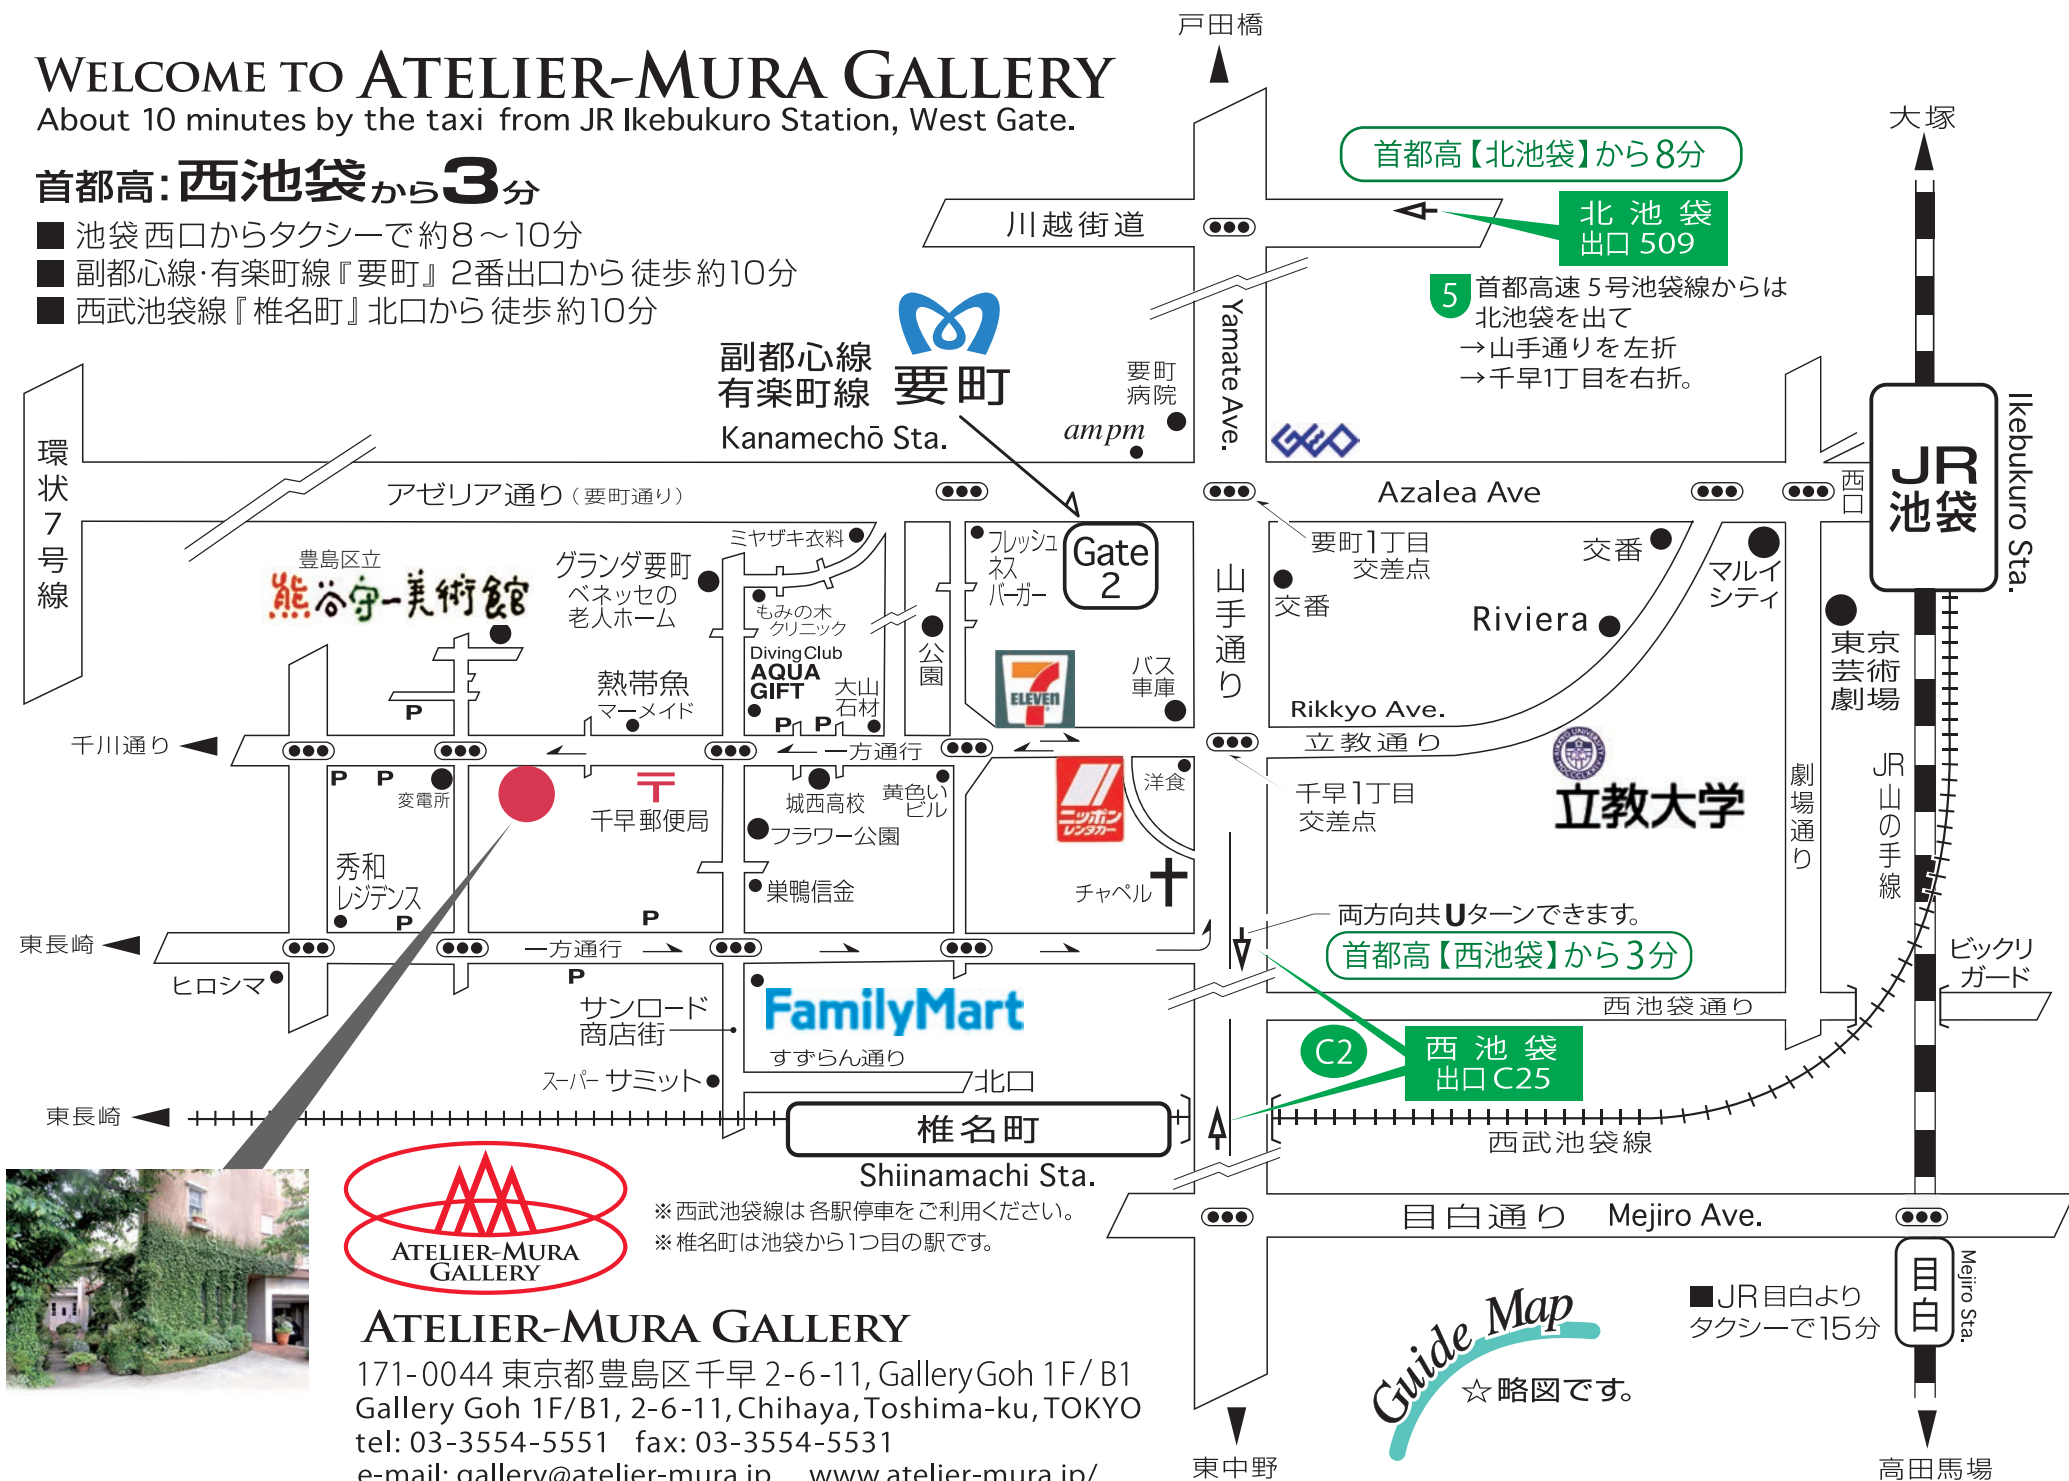

# WELCOME TO ATELIER-MURA GALLERY

About 10 minutes by the taxi from JR Ikebukuro Station, West Gate.

## 首都高:西池袋から3分

- 池袋西口からタクシーで約8~10分
- 副都心線・有楽町線『要町』2番出口から徒歩約10分
- 西武池袋線『椎名町』北口から徒歩約10分

※西武池袋線は各駅停車をご利用ください。  
 ※椎名町は池袋から1つ目の駅です。

Guide Map  
 ☆略図です。